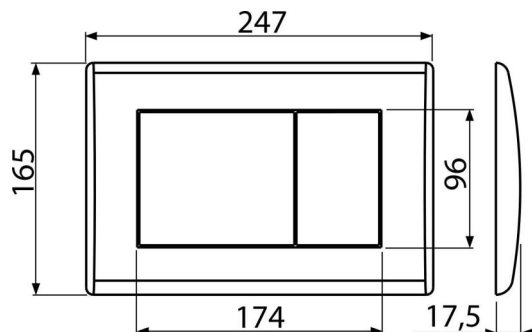

M272

Ovládacie tlačítko pre predstenové inštalačné systémy, chróm-mat

Použitie

Pre predstenové inštalačné systémy a WC nádrže pre zamurovanie

Vlastnosti

- Dvojčinné mechanické splachovanie
- Kompatibilný pre všetky predstenové inštalačné systémy a nádrže pre zamurovanie Alca
- Materiál: plast
- Povrchová úprava: chróm-mat

Rozsah dodávky

- Šablóna pre nastavenie skrutiek tlačítiek
- Skrutka mechanizmu splachovania 2 ks
- Tlačítko
- Upevňovací rámček tlačítka
- Závitová úchytká rámčeku tlačítka 2 ks

Objednací kód, Logistické informácie

Kód	EAN		Hmotnosť (kus | balenie | paleta)	Rozmer (kus | balenie)	Množstvo (balenie | paleta)
M272	8594045938258	Chróm-mat	0,38 | 9,48 | 285,4 kg	250×40×175 | 595×245×395 mm	25 | 700 ks

Záruky **Colný kód**
2/2 rokov * 39269097

Technické parametre

- Ovládacia sila < 20 N